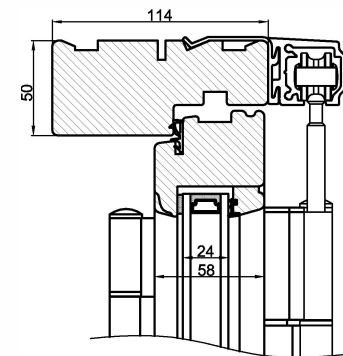

Lodret snit A

Vandret snit B

frovin
DET OPRINDELIGE VINDUE

Frovin Vinduer og Døre A/S
Kristen Bernikows Gade 4
DK-1105 København K.
www.frovin.dk

	Målestok 1:4
Int.	NGI.
Rev. nr.	02
Rev. dato .	06-12-16

Benævnelse:
TRÆ 2-lags
Foldedør.