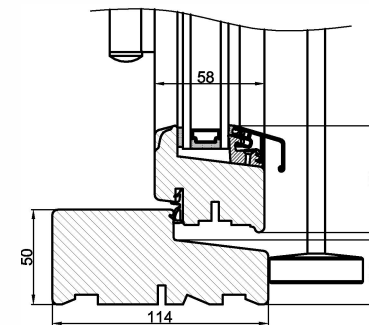

Lodret snit A

Vandret snit B

frovin
DET OPRINDELIGE VINDUE

Frovin Vinduer og Døre A/S
Kristen Bernikows Gade 4
DK-1105 København K.
www.frovin.dk

	Målestok 1:4
Int.	NGI.
Rev. nr.	02
Rev. dato .	06-12-16

Benævnelse:
TRÆ 2-lags
Foldedør.