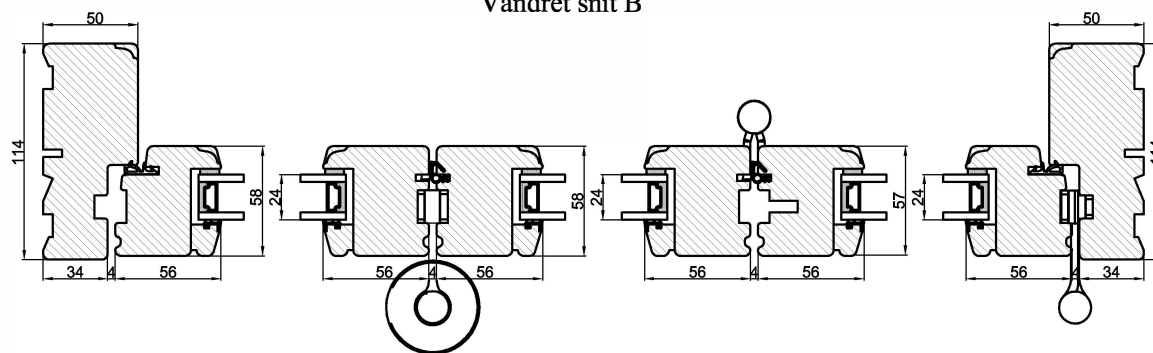

Lodret snit A

Vandret snit B

frovin
DET OPRINDELIGE VINDUE

Frovin Vinduer og Døre A/S
Kristen Bernikows Gade 4
DK-1105 København K.
www.frovin.dk

	Målestok 1:4
Int.	NGI.
Rev. nr.	02
Rev. dato .	06-12-16

Benævnelse:
TRÆ 2-lags
Foldedør.