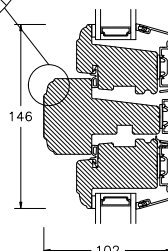

VINDUER MED PROFILKEHL

BUND- OG OVERKARM

SIDEKARM

LØDPOST

TVÆRPOST

SPROSSER MED PROFILKEHL

25MM SPROSSE

42MM SPROSSE

60MM SPROSSE

VINDUER MED SKRÅ KEHL

SPROSSER MED SKRÅ KEHL

25MM SPROSSE

42MM SPROSSE

60MM SPROSSE

SIDEKARM

BUND- OG OVERKARM