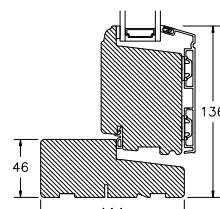

VINDUER MED PROFILKEHL

SPROSSER MED PROFILKEHL

VINDUER MED SKRÅ KEHL

SPROSSER MED SKRÅ KEHL

UDADGÅENDE DØRE MED PROFILKEHL

OVERKARM

BUNDKARM

BUNDKARM

INDADGÅENDE DØRE MED SKRÅKEHL

OVERKARM

SIDEKARM

BUNDKARM

BUNDKARM