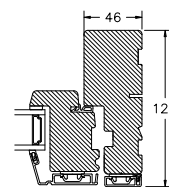

60MM SPROSSE

VINDUER MED SKRÅ KEHL

SPROSSER MED SKRÅ KEHL

25MM SPROSSE

42MM SPROSSE

60MM SPROSSE

SIDEKARM

BUND- OG OVERKARM