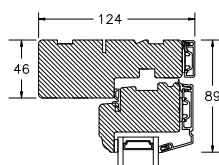

VINDUER MED PROFILKEHL

BUND- OG OVERKARM

SIDEKARM

LØDPOST

TVÆRPOST

SPROSSER MED PROFILKEHL

25MM SPROSSE

42MM SPROSSE