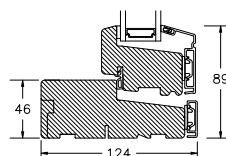

60MM SPROSSE

VINDUER MED SKRÅ KEHL

SPROSSER MED SKRÅ KEHL

25MM SPROSSE

42MM SPROSSE

60MM SPROSSE

SIDEKARM

BUND- OG OVERKARM