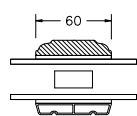

VINDUER MED PROFILKEHL

BUND- OG OVERKARM

SIDEKARM

LØDPOST

TVÆRPOST

SPROSSER MED PROFILKEHL

25MM SPROSSE

42MM SPROSSE