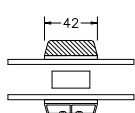

60MM SPROSSE

VINDUER MED SKRÅ KEHL

SPROSSER MED SKRÅ KEHL

25MM SPROSSE

42MM SPROSSE

60MM SPROSSE

SIDEKARM

BUND- OG OVERKARM