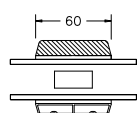

60MM SPROSSE

VINDUER MED SKRÅ KEHL

SPROSSER MED SKRÅ KEHL

25MM SPROSSE

42MM SPROSSE

60MM SPROSSE

SIDEKARM

BUND- OG OVERKARM