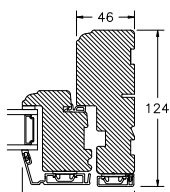

VINDUER MED PROFILKEHL

BUND- OG OVERKARM

SIDEKARM

LØDPOST

TVÆRPOST

SPROSSER MED PROFILKEHL

25MM SPROSSE

42MM SPROSSE

60MM SPROSSE

VINDUER MED SKRÅ KEHL

SPROSSER MED SKRÅ KEHL

25MM SPROSSE

42MM SPROSSE

60MM SPROSSE

SIDEKARM

BUND- OG OVERKARM