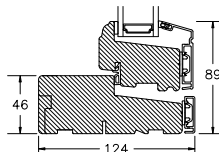

VINDUER MED PROFILKEHL

BUND- OG OVERKARM

SIDEKARM

LØDPOST

TVÆRPOST

SPROSSER MED PROFILKEHL

25MM SPROSSE

42MM SPROSSE