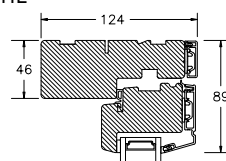

VINDUER MED SKRÅ KEHL