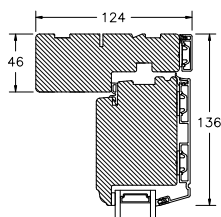

UDADGÅENDE DØRE MED PROFILKEHL

OVERKARM