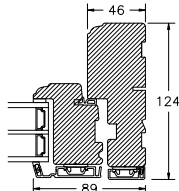

VINDUER MED PROFILKEHL

BUND- OG OVERKARM

SIDEKARM

LØDPOST

TVÆRPOST

SPROSSER MED PROFILKEHL

25MM SPROSSE

42MM SPROSSE

60MM SPROSSE

VINDUER MED SKRÅ KEHL

BUND- OG OVERKARM

SPROSSER MED SKRÅ KEHL

25MM SPROSSE

42MM SPROSSE

60MM SPROSSE

SIDEKARM