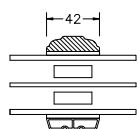

VINDUER MED PROFILKEHL

BUND- OG OVERKARM

SIDEKARM

LØDPOST

TVÆRPOST

SPROSSER MED PROFILKEHL

25MM SPROSSE

42MM SPROSSE