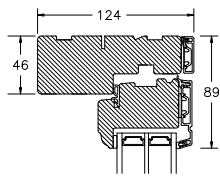

VINDUER MED PROFILKEHL

BUND- OG OVERKARM

SIDEKARM

LØDPOST

TVÆRPOST

SPROSSER MED PROFILKEHL

25MM SPROSSE

42MM SPROSSE

60MM SPROSSE

VINDUER MED SKRÅ KEHL

BUND- OG OVERKARM

SPROSSER MED SKRÅ KEHL

25MM SPROSSE

42MM SPROSSE

60MM SPROSSE

SIDEKARM