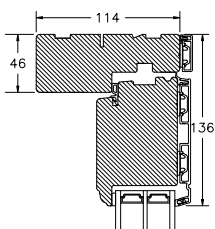

UDADGÅENDE DØRE MED PROFILKEHL

OVERKARM