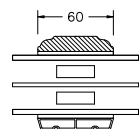

VINDUER MED PROFILKEHL

BUND- OG OVERKARM

SIDEKARM

LØDPOST

TVÆRPOST

SPROSSER MED PROFILKEHL

25MM SPROSSE

42MM SPROSSE