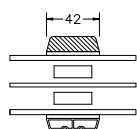

60MM SPROSSE

VINDUER MED SKRÅ KEHL

BUND- OG OVERKARM

SPROSSER MED SKRÅ KEHL

25MM SPROSSE

42MM SPROSSE

60MM SPROSSE

SIDEKARM