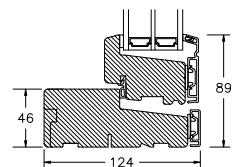

VINDUER MED PROFILKEHL

BUND- OG OVERKARM

SIDEKARM

LØDPOST

TVÆRPOST

SPROSSER MED PROFILKEHL

25MM SPROSSE

42MM SPROSSE

60MM SPROSSE

VINDUER MED SKRÅ KEHL

BUND- OG OVERKARM

SPROSSER MED SKRÅ KEHL

25MM SPROSSE

42MM SPROSSE

60MM SPROSSE

SIDEKARM