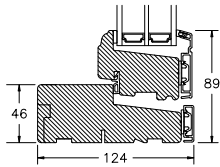

VINDUER MED PROFILKEHL

BUND- OG OVERKARM

SIDEKARM

LØDPOST

TVÆRPOST

SPROSSER MED PROFILKEHL

25MM SPROSSE

42MM SPROSSE

60MM SPROSSE

VINDUER MED SKRÅ KEHL

BUND- OG OVERKARM

SPROSSER MED SKRÅ KEHL

25MM SPROSSE

42MM SPROSSE

60MM SPROSSE

SIDEKARM