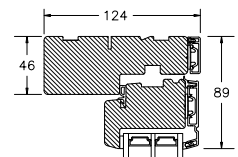

VINDUER MED PROFILKEHL

BUND- OG OVERKARM

SIDEKARM

LØDPOST

TVÆRPOST

SPROSSER MED PROFILKEHL

25MM SPROSSE

42MM SPROSSE

60MM SPROSSE

VINDUER MED SKRÅ KEHL

BUND- OG OVERKARM

SPROSSER MED SKRÅ KEHL

25MM SPROSSE

42MM SPROSSE

60MM SPROSSE

SIDEKARM