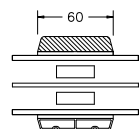

60MM SPROSSE

VINDUER MED SKRÅ KEHL

BUND- OG OVERKARM

SPROSSER MED SKRÅ KEHL

25MM SPROSSE

42MM SPROSSE

60MM SPROSSE

SIDEKARM