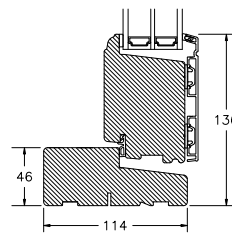

VINDUER MED PROFILKEHL

SPROSSER MED PROFILKEHL

VINDUER MED SKRÅ KEHL

SPROSSER MED SKRÅ KEHL

UDADGÅENDE DØRE MED PROFILKEHL

BUNDKARM

INDADGÅENDE DØRE MED SKRÅ KEHL