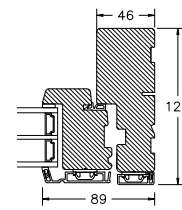

60MM SPROSSE

VINDUER MED SKRÅ KEHL

BUND- OG OVERKARM

SPROSSER MED SKRÅ KEHL

25MM SPROSSE

42MM SPROSSE

60MM SPROSSE

SIDEKARM