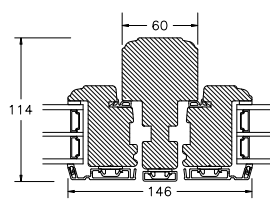

VINDUER MED PROFILKEHL

BUND- OG OVERKARM

SIDEKARM

LØDPOST

TVÆRPOST

SPROSSER MED PROFILKEHL

25MM SPROSSE

42MM SPROSSE

60MM SPROSSE

VINDUER MED SKRÅ KEHL

BUND- OG OVERKARM

SPROSSER MED SKRÅ KEHL

25MM SPROSSE

42MM SPROSSE

60MM SPROSSE

SIDEKARM