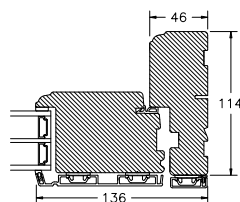

VINDUER MED PROFILKEHL

SPROSSER MED PROFILKEHL

VINDUER MED SKRÅ KEHL

SPROSSER MED SKRÅ KEHL

UDADGÅENDE DØRE MED PROFILKEHL

SIDEKARM

INDADGÅENDE DØRE MED SKRÅ KEHL