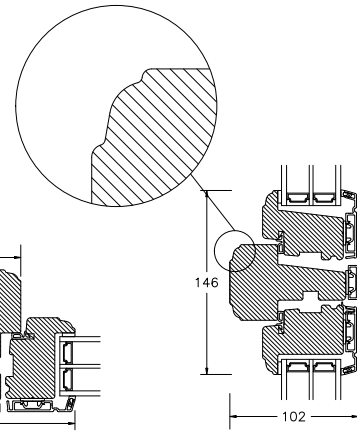

VINDUER MED PROFILKEHL

BUND- OG OVERKARM

SIDEKARM

LØDPOST

TVÆRPOST

SPROSSER MED PROFILKEHL

25MM SPROSSE

42MM SPROSSE

60MM SPROSSE

VINDUER MED SKRÅ KEHL

BUND- OG OVERKARM

SPROSSER MED SKRÅ KEHL

25MM SPROSSE

42MM SPROSSE

60MM SPROSSE

SIDEKARM