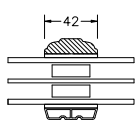

VINDUER MED PROFILKEHL

BUND- OG OVERKARM

SIDEKARM

LØDPOST

TVÆRPOST

SPROSSER MED PROFILKEHL

25MM SPROSSE

42MM SPROSSE