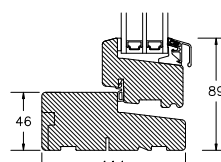

60MM SPROSSE

VINDUER MED SKRÅ KEHL

SPROSSER MED SKRÅ KEHL

25MM SPROSSE

42MM SPROSSE

60MM SPROSSE

SIDEKARM

BUND- OG OVERKARM