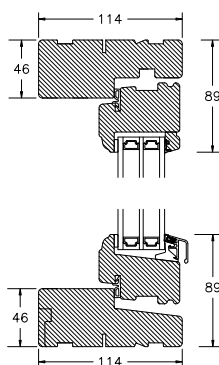

VINDUER MED PROFILKEHL

BUND- OG OVERKARM

SIDEKARM

LØDPOST

TVÆRPOST

SPROSSER MED PROFILKEHL

25MM SPROSSE

42MM SPROSSE

60MM SPROSSE

VINDUER MED SKRÅ KEHL

SPROSSER MED SKRÅ KEHL

25MM SPROSSE

42MM SPROSSE

60MM SPROSSE

SIDEKARM

BUND- OG OVERKARM