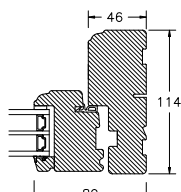

VINDUER MED PROFILKEHL

BUND- OG OVERKARM

SIDEKARM

LØDPOST

TVÆRPOST

SPROSSER MED PROFILKEHL

25MM SPROSSE

42MM SPROSSE

60MM SPROSSE

VINDUER MED SKRÅ KEHL

SPROSSER MED SKRÅ KEHL

25MM SPROSSE

42MM SPROSSE

60MM SPROSSE

SIDEKARM

BUND- OG OVERKARM