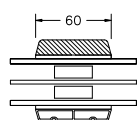

60MM SPROSSE

VINDUER MED SKRÅ KEHL

SPROSSER MED SKRÅ KEHL

25MM SPROSSE

42MM SPROSSE

60MM SPROSSE

SIDEKARM

BUND- OG OVERKARM