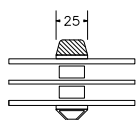

SPROSSER MED SKRÅ KEHL

25MM SPROSSE