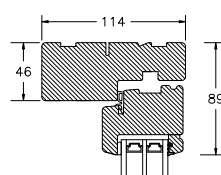

VINDUER MED PROFILKEHL

BUND- OG OVERKARM

SIDEKARM

LØDPOST

TVÆRPOST

SPROSSER MED PROFILKEHL

25MM SPROSSE

42MM SPROSSE

60MM SPROSSE

VINDUER MED SKRÅ KEHL

SPROSSER MED SKRÅ KEHL

25MM SPROSSE

42MM SPROSSE

60MM SPROSSE

SIDEKARM

BUND- OG OVERKARM