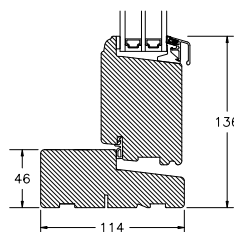

VINDUER MED PROFILKEHL

SPROSSER MED PROFILKEHL

VINDUER MED SKRÅ KEHL

SPROSSER MED SKRÅ KEHL

UDADGÅENDE DØRE MED PROFILKEHL

BUNDKARM

INDADGÅENDE DØRE MED SKRÅ KEHL