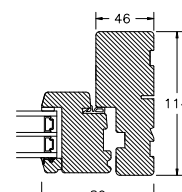

60MM SPROSSE

VINDUER MED SKRÅ KEHL

SPROSSER MED SKRÅ KEHL

25MM SPROSSE

42MM SPROSSE

60MM SPROSSE

SIDEKARM

BUND- OG OVERKARM