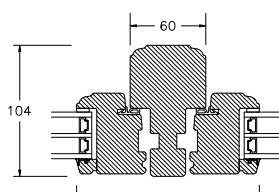

VINDUER MED PROFILKEHL

BUND- OG OVERKARM

SIDEKARM

LØDPOST

TVÆRPOST

SPROSSER MED PROFILKEHL

25MM SPROSSE

42MM SPROSSE

60MM SPROSSE

VINDUER MED SKRÅ KEHL

SPROSSER MED SKRÅ KEHL

25MM SPROSSE

42MM SPROSSE

60MM SPROSSE

SIDEKARM

BUND- OG OVERKARM