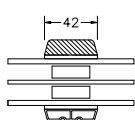

60MM SPROSSE

VINDUER MED SKRÅ KEHL

SPROSSER MED SKRÅ KEHL

25MM SPROSSE

42MM SPROSSE

60MM SPROSSE

SIDEKARM

BUND- OG OVERKARM