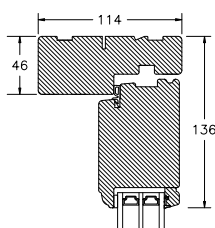

UDADGÅENDE DØRE MED PROFILKEHL

OVERKARM