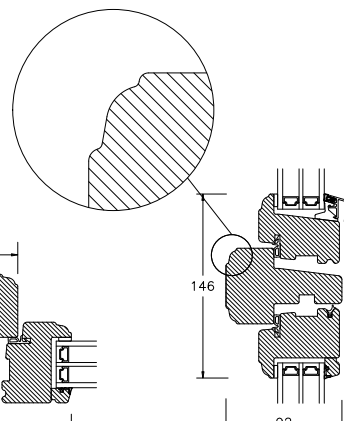

VINDUER MED PROFILKEHL

BUND- OG OVERKARM

SIDEKARM

LØDPOST

TVÆRPOST

SPROSSER MED PROFILKEHL

25MM SPROSSE

42MM SPROSSE

60MM SPROSSE

VINDUER MED SKRÅ KEHL

SPROSSER MED SKRÅ KEHL

25MM SPROSSE

42MM SPROSSE

60MM SPROSSE

SIDEKARM

BUND- OG OVERKARM