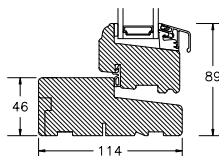

VINDUER MED PROFIL KEHL

BUND- OG OVERKARM

SIDEKARM

LØDPOST

TVÆRPOST

SPROSSER MED PROFIL KEHL

25MM SPROSSE

42MM SPROSSE