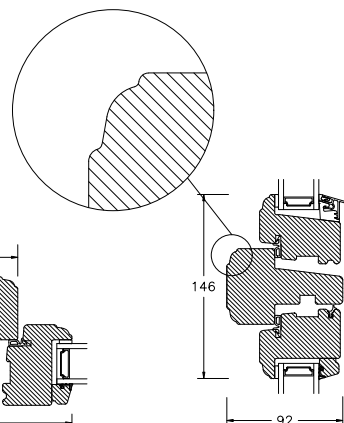

VINDUER MED PROFIL KEHL

BUND- OG OVERKARM

SIDEKARM

LØDPOST

TVÆRPOST

SPROSSER MED PROFIL KEHL

25MM SPROSSE

42MM SPROSSE

60MM SPROSSE

VINDUER MED SKRÅ KEHL

SPROSSER MED SKRÅ KEHL

25MM SPROSSE

42MM SPROSSE

60MM SPROSSE

SIDEKARM

BUND- OG OVERKARM