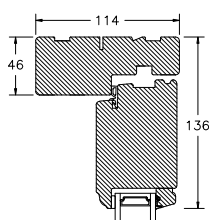

UDADGÅENDE DØRE MED PROFIL KEHL

OVERKARM