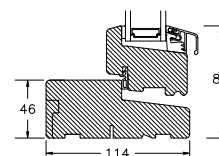

60MM SPROSSE

VINDUER MED SKRÅ KEHL

SPROSSER MED SKRÅ KEHL

25MM SPROSSE

42MM SPROSSE

60MM SPROSSE

SIDEKARM

BUND- OG OVERKARM