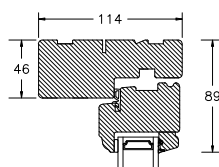

VINDUER MED PROFIL KEHL

BUND- OG OVERKARM

SIDEKARM

LØDPOST

TVÆRPOST

SPROSSER MED PROFIL KEHL

25MM SPROSSE

42MM SPROSSE

60MM SPROSSE

VINDUER MED SKRÅ KEHL

SPROSSER MED SKRÅ KEHL

25MM SPROSSE

42MM SPROSSE

60MM SPROSSE

SIDEKARM

BUND- OG OVERKARM