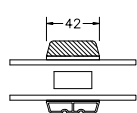

60MM SPROSSE

VINDUER MED SKRÅ KEHL

SPROSSER MED SKRÅ KEHL

25MM SPROSSE

42MM SPROSSE

60MM SPROSSE

SIDEKARM

BUND- OG OVERKARM