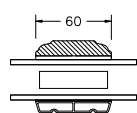

VINDUER MED PROFIL KEHL

BUND- OG OVERKARM

SIDEKARM

LØDPOST

TVÆRPOST

SPROSSER MED PROFIL KEHL

25MM SPROSSE

42MM SPROSSE