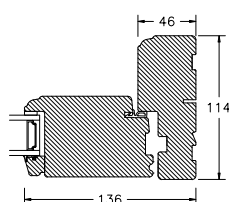

VINDUER MED PROFIL KEHL

SPROSSER MED PROFIL KEHL

VINDUER MED SKRÅ KEHL

SPROSSER MED SKRÅ KEHL

UDADGÅENDE DØRE MED PROFIL KEHL

OVERKARM

SIDEKARM

INDADGÅENDE DØRE MED SKRÅ KEHL

OVERKARM

SIDEKARM