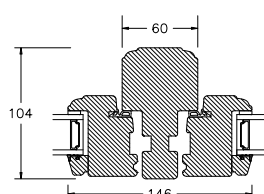

VINDUER MED PROFIL KEHL

BUND- OG OVERKARM

SIDEKARM

LØDPOST

TVÆRPOST

SPROSSER MED PROFIL KEHL

25MM SPROSSE

42MM SPROSSE

60MM SPROSSE

VINDUER MED SKRÅ KEHL

SPROSSER MED SKRÅ KEHL

25MM SPROSSE

42MM SPROSSE

60MM SPROSSE

SIDEKARM

BUND- OG OVERKARM