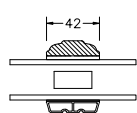

VINDUER MED PROFIL KEHL

BUND- OG OVERKARM

SIDEKARM

LØDPOST

TVÆRPOST

SPROSSER MED PROFIL KEHL

25MM SPROSSE

42MM SPROSSE