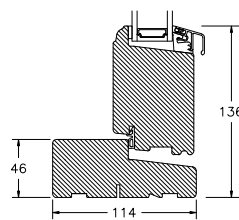

VINDUER MED PROFIL KEHL

SPROSSER MED PROFIL KEHL

VINDUER MED SKRÅ KEHL

SPROSSER MED SKRÅ KEHL

UDADGÅENDE DØRE MED PROFIL KEHL

OVERKARM

BUNDKARM

INDADGÅENDE DØRE MED SKRÅ KEHL

OVERKARM

SIDEKARM