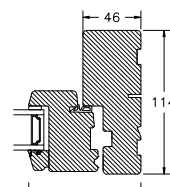

60MM SPROSSE

VINDUER MED SKRÅ KEHL

SPROSSER MED SKRÅ KEHL

25MM SPROSSE

42MM SPROSSE

60MM SPROSSE

SIDEKARM

BUND- OG OVERKARM