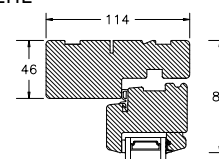

VINDUER MED PROFIL KEHL

BUND- OG OVERKARM

SIDEKARM

LØDPOST

TVÆRPOST

SPROSSER MED PROFIL KEHL

25MM SPROSSE

42MM SPROSSE

60MM SPROSSE

VINDUER MED SKRÅ KEHL

SPROSSER MED SKRÅ KEHL

25MM SPROSSE

42MM SPROSSE

60MM SPROSSE

SIDEKARM

BUND- OG OVERKARM