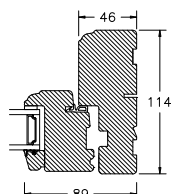

VINDUER MED PROFIL KEHL

BUND- OG OVERKARM

SIDEKARM

LØDPOST

TVÆRPOST

SPROSSER MED PROFIL KEHL

25MM SPROSSE

42MM SPROSSE

60MM SPROSSE

VINDUER MED SKRÅ KEHL

SPROSSER MED SKRÅ KEHL

25MM SPROSSE

42MM SPROSSE

60MM SPROSSE

SIDEKARM

BUND- OG OVERKARM