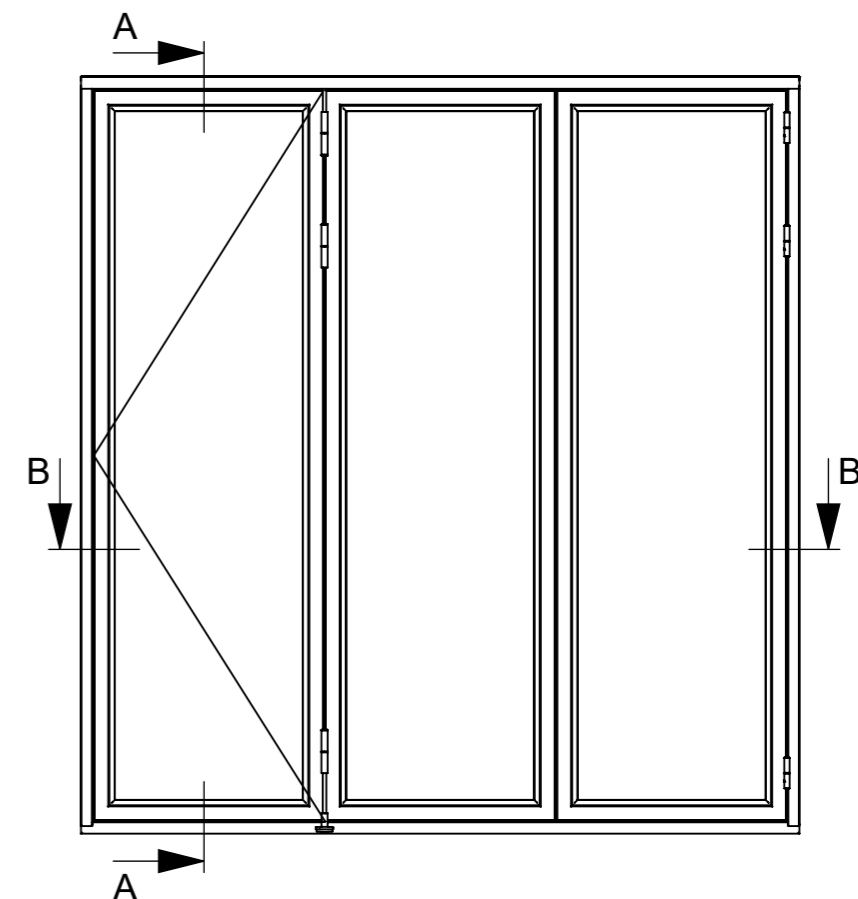

We reserve all rights in this document and in the information contained therein. Reproduction, use or disclosure to third parties without express authority is strictly forbidden. INWIDO

B-B
1:2

A-A
1:2

Ansvarlig afd.	Teknisk ref.	Godkendt af	Tegnet af	Dokument type	Dokument status	Revisions dato	Revision	Projektering	Målestok	Side
									1:20	7/7
 DET OPRINDELIGE VINDUE				Titel DK * Samme tegning gælder for: 10 træ 2-lags, 30 træ 3-lags, 40 træ/alu 2-lags, 60 træ/alu 3-lags Title EN * Same drawing for: 10 wood 2-layer, 30 wood 3-layer, 40 wood/alu 2-layer, 60 wood/alu 3-layer Foldedøre, 2L Træ Folding Door, 2L Wood						
				Måleenhed mm	Papir størrelse A3 stående	Tegnings dato	Tegnings nummer	* 10/30/40/60		