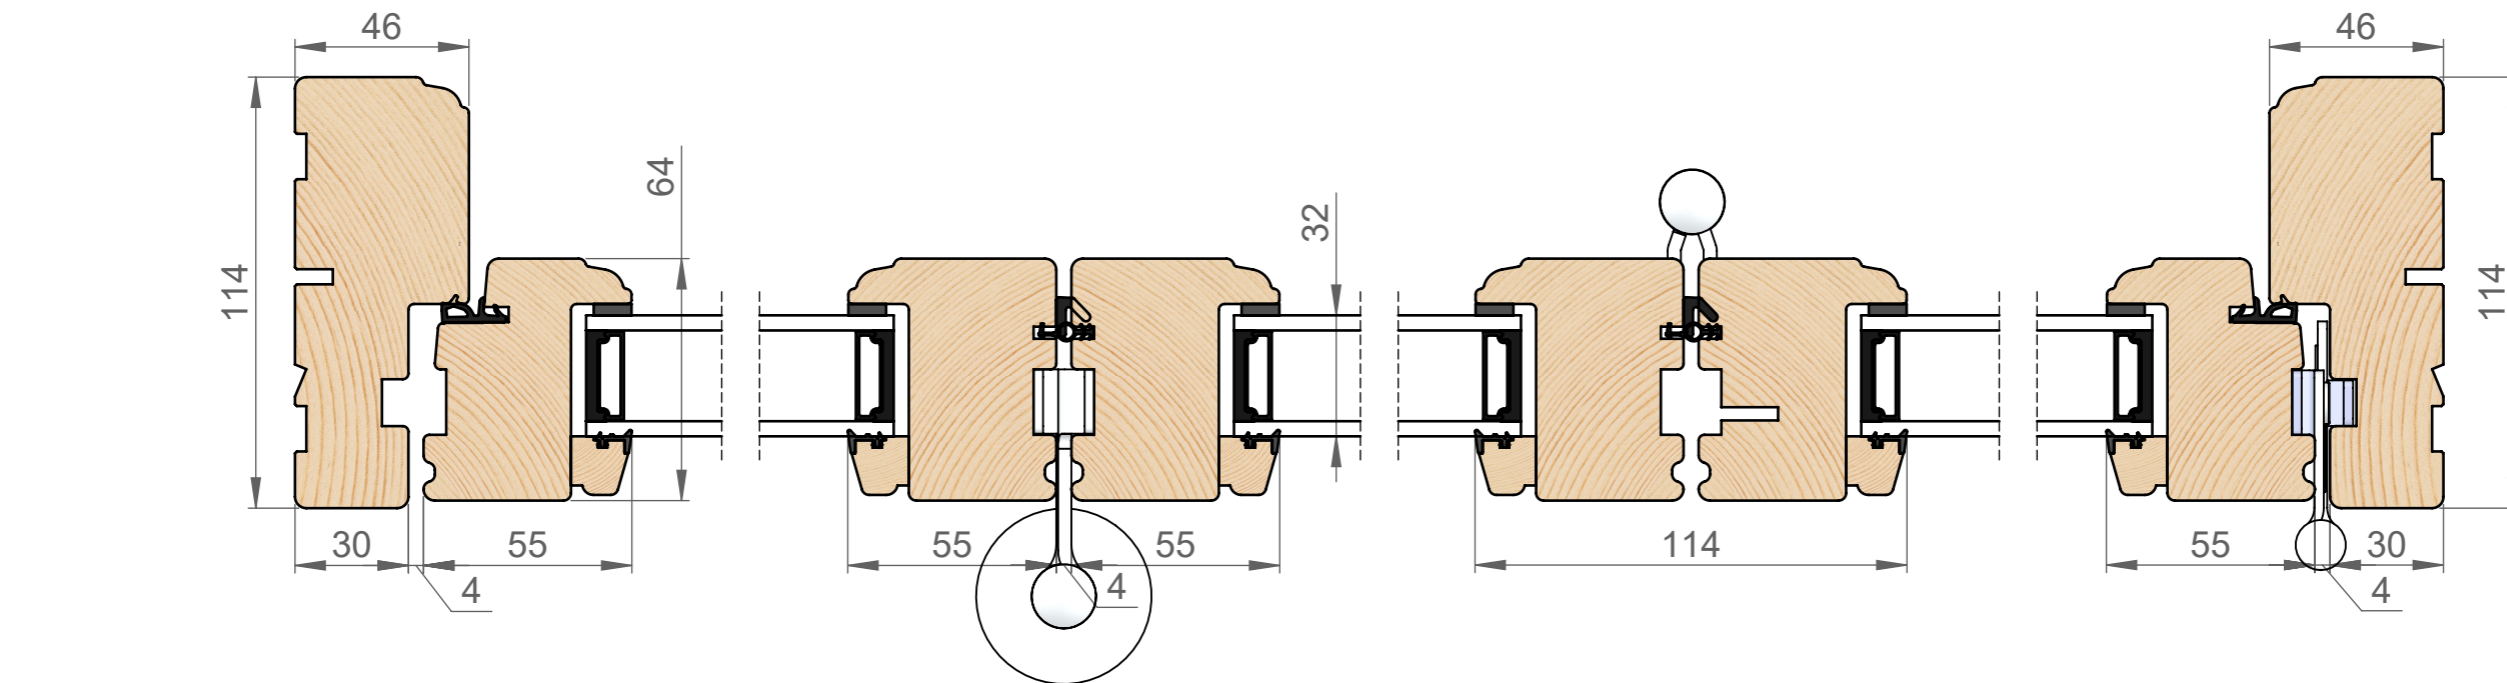

We reserve all rights in this document and in the information contained therein. Reproduction, use or disclosure to third parties without express authority is strictly forbidden. INWIDO

B-B
1:2

A-A
1:2

Ansvarlig afd.	Teknisk ref.	Godkendt af	Tegnet af	Dokument type	Dokument status	Revisions dato	Revision	Projektering	Målestok	Side
									1:20	7/7
 DET OPRINDELIGE VINDUE				Titel DK * Samme tegning gælder for: 10 træ 2-lags, 30 træ 3-lags, 40 træ/alu 2-lags, 60 træ/alu 3-lags Title EN * Same drawing for: 10 wood 2-layer, 30 wood 3-layer, 40 wood/alu 2-layer, 60 wood/alu 3-layer Foldedøre, 2L Træ Folding Door, 2L Wood						
				Måleenhed mm	Papir størrelse A3 stående	Tegnings dato	Tegnings nummer	* 10/30/40/60		