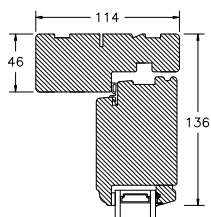

UDADGÅENDE DØRE MED PROFILKEHL

OVERKARM