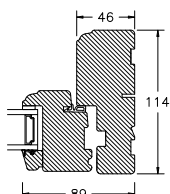

VINDUER MED PROFILKEHL

BUND- OG OVERKARM

SIDEKARM

LØDPOST

TVÆRPOST

SPROSSER MED PROFILKEHL

25MM SPROSSE

42MM SPROSSE

60MM SPROSSE

VINDUER MED SKRÅ KEHL

SPROSSER MED SKRÅ KEHL

25MM SPROSSE

42MM SPROSSE

60MM SPROSSE

SIDEKARM

BUND- OG OVERKARM