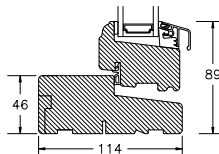

VINDUER MED PROFILKEHL

BUND- OG OVERKARM

SIDEKARM

LØDPOST

TVÆRPOST

SPROSSER MED PROFILKEHL

25MM SPROSSE

42MM SPROSSE