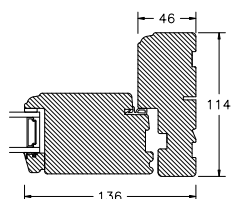

VINDUER MED PROFILKEHL

SPROSSER MED PROFILKEHL

VINDUER MED SKRÅ KEHL

SPROSSER MED SKRÅ KEHL

UDADGÅENDE DØRE MED PROFILKEHL

OVERKARM

SIDEKARM

INDADGÅENDE DØRE MED SKRÅKEHL

OVERKARM

SIDEKARM