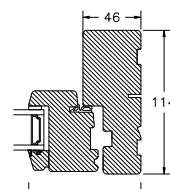

60MM SPROSSE

VINDUER MED SKRÅ KEHL

SPROSSER MED SKRÅ KEHL

25MM SPROSSE

42MM SPROSSE

60MM SPROSSE

SIDEKARM

BUND- OG OVERKARM