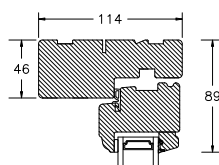

VINDUER MED PROFILKEHL

BUND- OG OVERKARM

SIDEKARM

LØDPOST

TVÆRPOST

SPROSSER MED PROFILKEHL

25MM SPROSSE

42MM SPROSSE

60MM SPROSSE

VINDUER MED SKRÅ KEHL

SPROSSER MED SKRÅ KEHL

25MM SPROSSE

42MM SPROSSE

60MM SPROSSE

SIDEKARM

BUND- OG OVERKARM