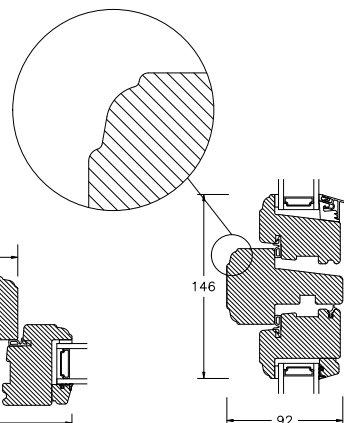

VINDUER MED PROFILKEHL

BUND- OG OVERKARM

SIDEKARM

LØDPOST

TVÆRPOST

SPROSSER MED PROFILKEHL

25MM SPROSSE

42MM SPROSSE

60MM SPROSSE

VINDUER MED SKRÅ KEHL

SPROSSER MED SKRÅ KEHL

25MM SPROSSE

42MM SPROSSE

60MM SPROSSE

SIDEKARM

BUND- OG OVERKARM