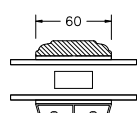

VINDUER MED PROFILKEHL

BUND- OG OVERKARM

SIDEKARM

LØDPOST

TVÆRPOST

SPROSSER MED PROFILKEHL

25MM SPROSSE

42MM SPROSSE