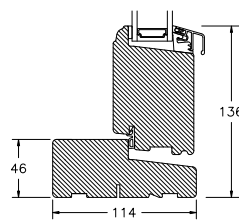

VINDUER MED PROFILKEHL

SPROSSER MED PROFILKEHL

VINDUER MED SKRÅ KEHL

SPROSSER MED SKRÅ KEHL

UDADGÅENDE DØRE MED PROFILKEHL

OVERKARM

BUNDKARM

INDADGÅENDE DØRE MED SKRÅKEHL

OVERKARM

SIDEKARM