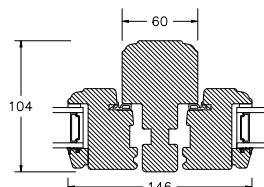

VINDUER MED PROFILKEHL

BUND- OG OVERKARM

SIDEKARM

LØDPOST

TVÆRPOST

SPROSSER MED PROFILKEHL

25MM SPROSSE

42MM SPROSSE

60MM SPROSSE

VINDUER MED SKRÅ KEHL

SPROSSER MED SKRÅ KEHL

25MM SPROSSE

42MM SPROSSE

60MM SPROSSE

SIDEKARM

BUND- OG OVERKARM