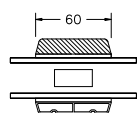

60MM SPROSSE

VINDUER MED SKRÅ KEHL

SPROSSER MED SKRÅ KEHL

25MM SPROSSE

42MM SPROSSE

60MM SPROSSE

SIDEKARM

BUND- OG OVERKARM