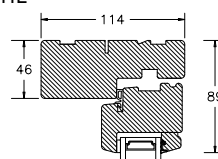

VINDUER MED PROFILKEHL

BUND- OG OVERKARM

SIDEKARM

LØDPOST

TVÆRPOST

SPROSSER MED PROFILKEHL

25MM SPROSSE

42MM SPROSSE

60MM SPROSSE

VINDUER MED SKRÅ KEHL

SPROSSER MED SKRÅ KEHL

25MM SPROSSE

42MM SPROSSE

60MM SPROSSE

SIDEKARM

BUND- OG OVERKARM