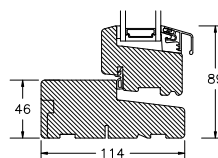

60MM SPROSSE

VINDUER MED SKRÅ KEHL

SPROSSER MED SKRÅ KEHL

25MM SPROSSE

42MM SPROSSE

60MM SPROSSE

SIDEKARM

BUND- OG OVERKARM