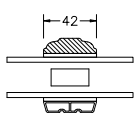

VINDUER MED PROFILKEHL

BUND- OG OVERKARM

SIDEKARM

LØDPOST

TVÆRPOST

SPROSSER MED PROFILKEHL

25MM SPROSSE

42MM SPROSSE